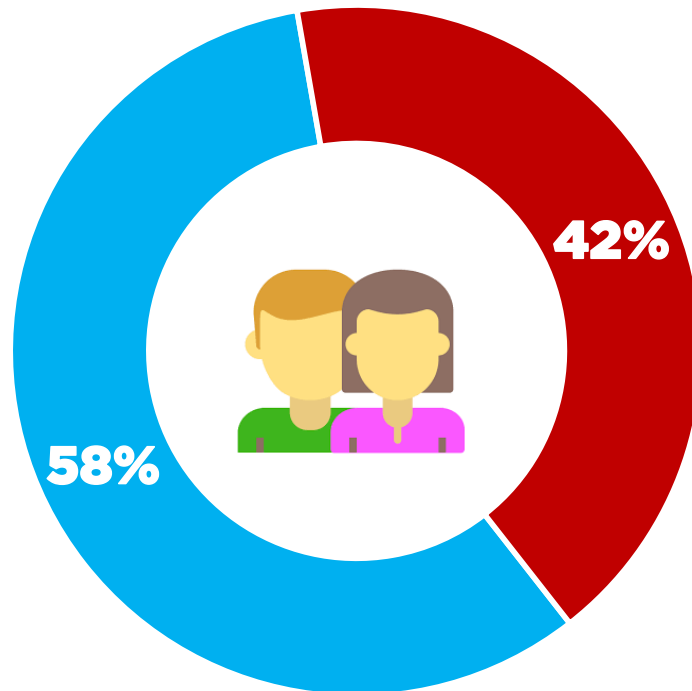

cuota de pantalla

Lineal 16:54

Perfil Audiencia JJOO

PARIS 2024

■ HOM ■ MUJ

■ 4-12 ■ 13-24 ■ 25-44 ■ 45-64 ■ >64

Resultados en La1

PARIS 2024