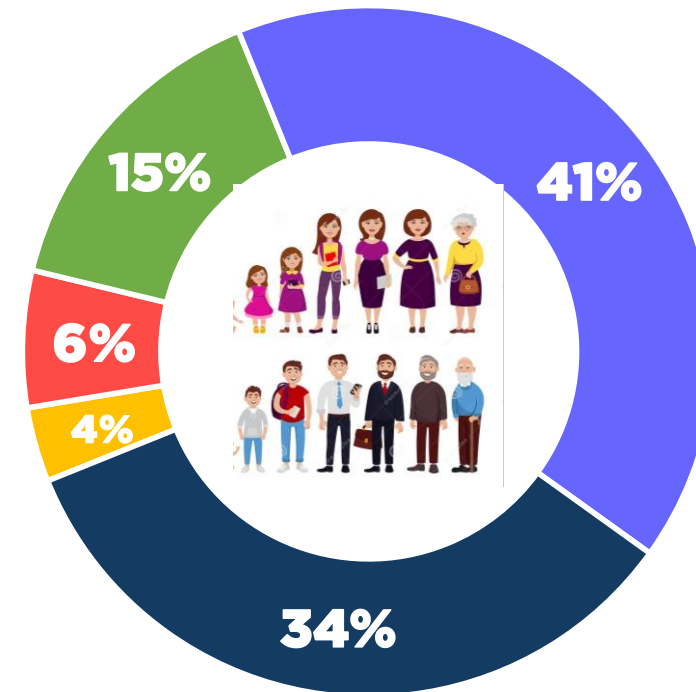

ESPECTADORES ÚNICOS y cobertura% población

Sexos:

15 Mill.
67 %

16 Mill.
67 %

Edades:

4-12 años	→	2 Mill.	59 %
13-24 años	→	3 Mill.	53 %
25-44 años	→	7 Mill.	58 %
45-64 años	→	11 Mill.	74 %
>64 años	→	8 Mill.	80 %

cuota de pantalla

Lineal 16:54

Perfil Audiencia JJOO

PARIS 2024

■ HOM ■ MUJ

■ 4-12 ■ 13-24 ■ 25-44 ■ 45-64 ■ >64

Resultados en La1

PARIS 2024