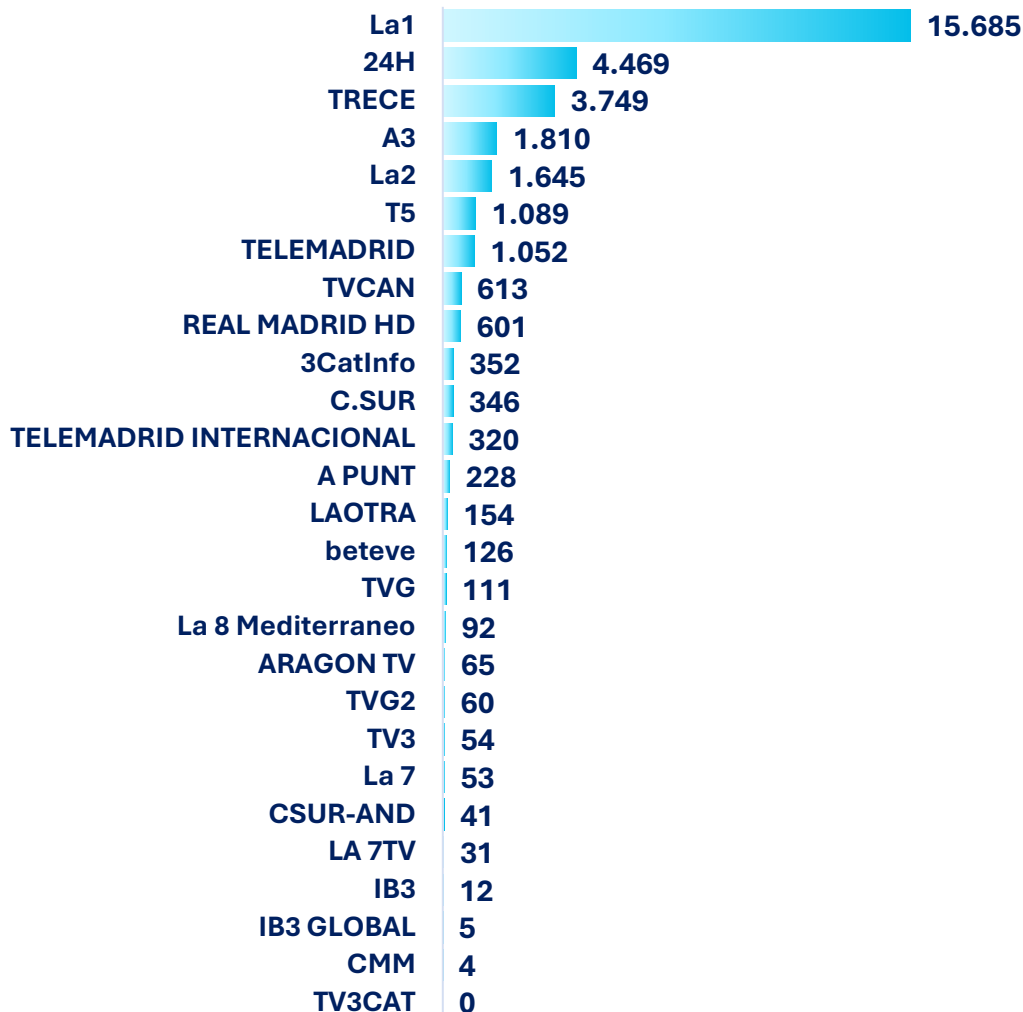

Ránking cadenas

RETRASMISIONES ESPECIALES*

*(codificadas por Fifty5Blue)

VISITA DEL PAPA LEÓN XIV EN ESPAÑA

6 – 14 JUNIO 2026

Audiencia Lineal+Diferido

Espectados únicos (000)

Cobertura por targets

RETRASMISIONES ESPECIALES*

*(codificadas por Fifty5Blue)

VISITA DEL PAPA LEÓN XIV EN ESPAÑA

6 – 14 JUNIO 2026

Audiencia Lineal+Diferido

Targets	Espectados únicos (000)	Cobertura%	Perfil%
Ind. 4+ (inv)	19.740	41,5%	100,0
HOM	9.455	40,5%	40,3
MUJ	10.285	42,4%	59,7
4-12	778	20,2%	1,4
13-24	1.179	18,4%	3,0
25-44	2.891	23,9%	7,7
45-64	7.569	50,3%	30,0
65-74	3.616	69,3%	22,1
75+	3.707	74,8%	35,8
IA+IB	7.774	36,4%	32,7
IC+ID	7.330	42,2%	35,7
IE	4.635	52,4%	31,6
<50 Mil	9.469	42,5%	45,4
50-500 Mil	7.185	41,1%	38,7
>500 Mil	3.086	39,6%	15,9